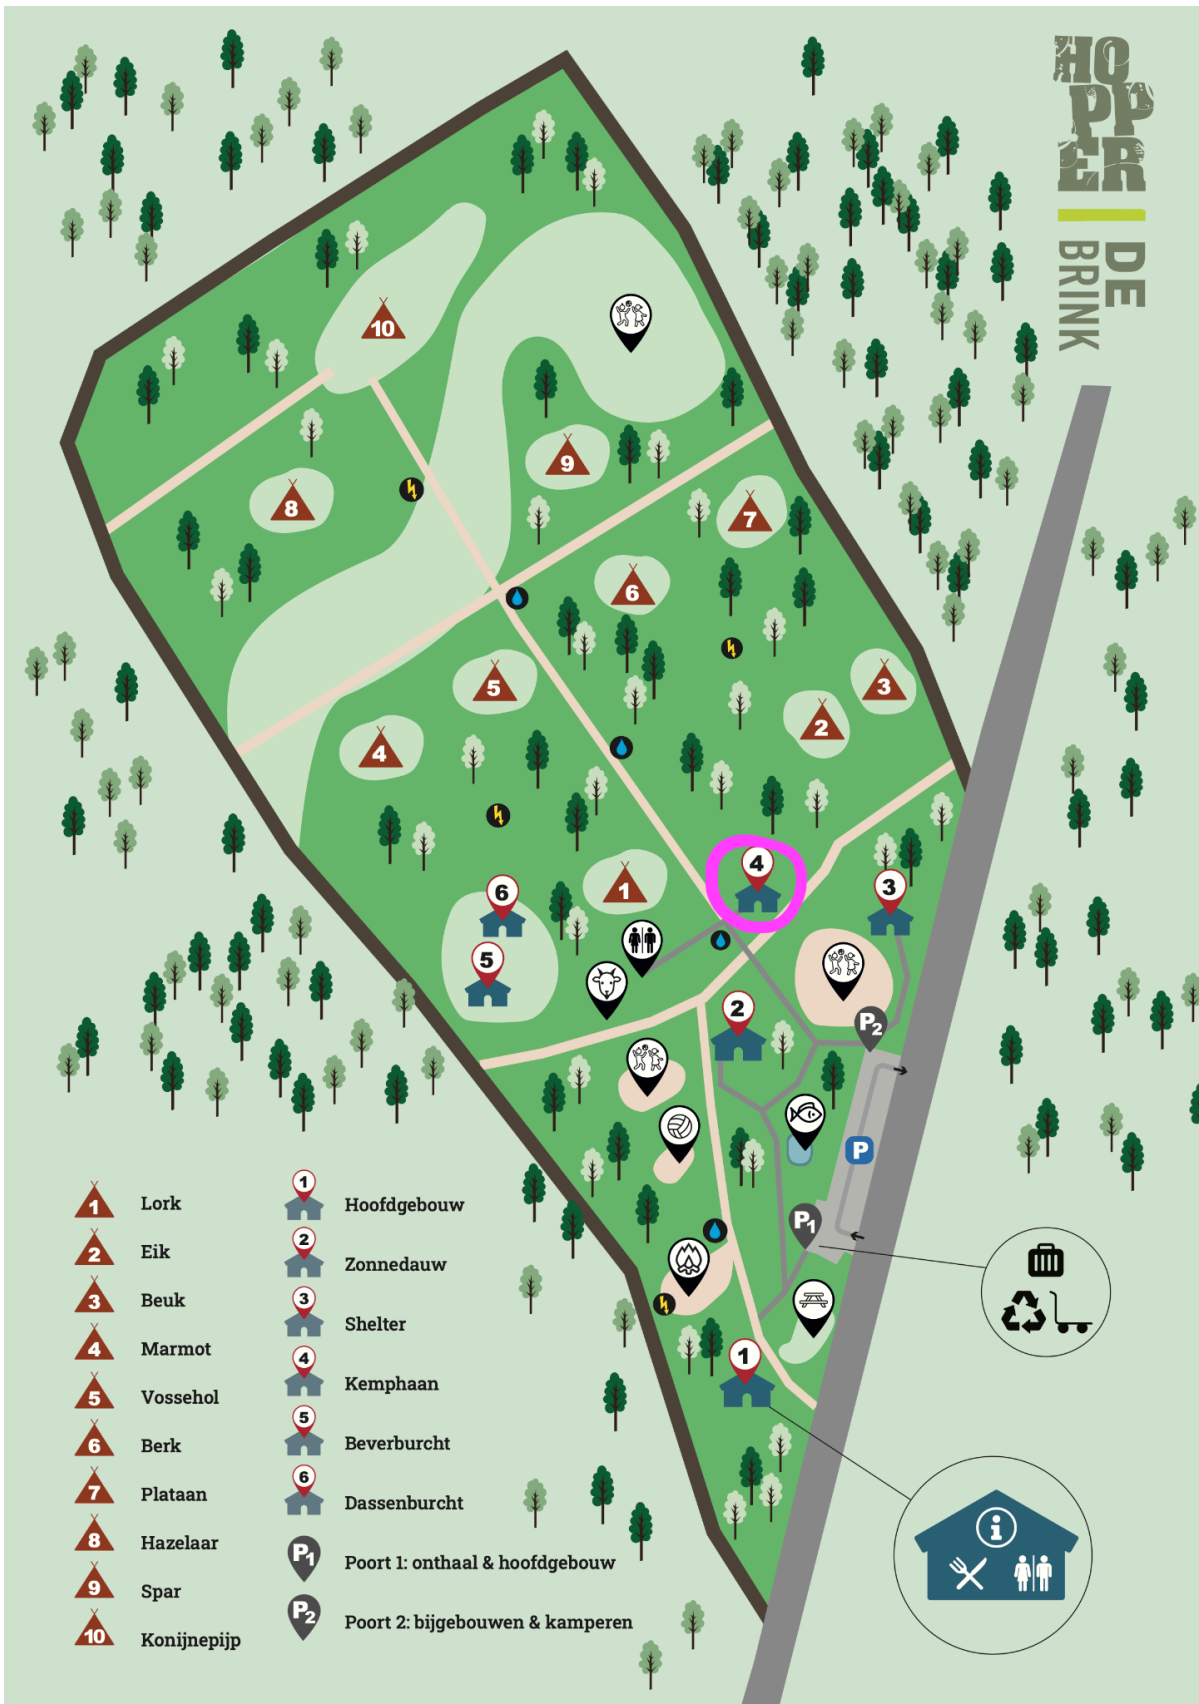

**WEEKEND**

**JINS**

**8-10 NOVEMBER 2024  
HERENTALS**

Beste jins en ouders,

Hopelijk hebben jullie allemaal de cryptische boodschap op de vorige pagina kunnen ontcijferen en zijn jullie er zo achtergekomen dat we op takweekend gaan! Als leukste tak van heel Den 22 gaan jullie uiteraard het beste, grappigste, meest onverwachte takweekend tegemoet. Blijf lezen voor alle informatie!

We vertrekken op **vrijdag 8 november**. Die avond verwachten we jullie om **19u** met gevulde magen aan ons lokaal. Vanaf daar nemen we gezamenlijk de trein richting Herentals. We logeren in Hopper verblijf De Brink, het adres is : Bosbergen 1, 2200 Herentals. Op **zondag 10 november** keren we terug naar Berchem. Omdat dat weekend de stomme NMBS werken uitvoert aan het spoor kunnen we jammer genoeg niet samen terugkeren met de trein. We rekenen dus op jullie lieve ouders om jullie op te komen halen om **12u** in De Brink. We zitten in het gebouw 'Kemphaan'. Op het eind van dit boekje vind je de plattegrond van het verblijf waarop je kan zien waar ons huisje ligt. Let op! Auto's zijn niet toegelaten op het terrein, parkeren doe je dus aan de ingang van het terrein.

- 1 Lork
- 2 Eik
- 3 Beuk
- 4 Marmot
- 5 Vossehol
- 6 Berk
- 7 Plataan
- 8 Hazelaar
- 9 Spar
- 10 Konijnepijp

- 1 Hoofdgebouw
- 2 Zonnedauw
- 3 Shelter
- 4 Kempphaan
- 5 Beverburcht
- 6 Dassenburcht
- P<sub>1</sub> Poort 1: onthaal & hoofdgebouw
- P<sub>2</sub> Poort 2: bijgebouwen & kamperen